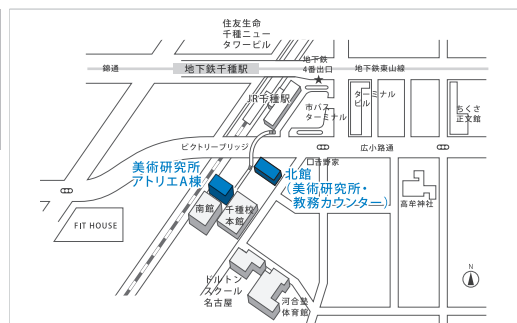

# 進路・進学相談会

申込不要

2023年  
7 / 1 (土)  
13:00~17:00  
入場随時・無料

<会場>  
河合塾美術研究所  
アトリエA棟2階

最新の情報はTwitterで!

高校1・2年生、保護者の方のご来場も歓迎です。来場者(アンケート記入の場合)は2023年度の入塾金半額免除。

**進路相談はこの夏に!**

**進学・進路相談(随時)**

河合塾なら、新型コロナウイルス感染防止対策も万全。安心してお通いください。

河合塾美術研究所名古屋校では、消毒液設置、座席間隔の確保、定期的な換気・消毒などを行っております。

(学)河合塾主催

**河合塾美術研究所**

〒464-8610 名古屋市千種区今池 2-1-10  
河合塾千種校北館2階  
art.kawai-juku.ac.jp

0120-591-109

JR中央線千種駅、地下鉄東山線千種駅4番出口、市バス「千種駅前」から徒歩2分