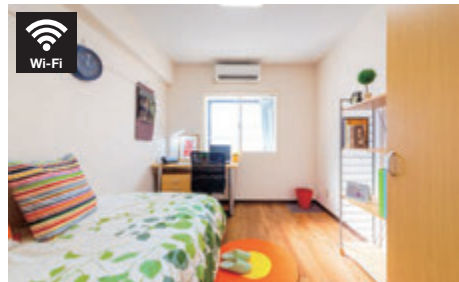

河合塾美術研究所 新宿校に通学しやすい おすすめの学生寮

男女寮

ドーミー西新宿

学校まで徒歩約13分

学校まで徒歩圏内！新宿駅周辺へも徒歩15分程度でアクセス可能！

2022年4月新築オープン！

物件概要

住 所 / 東京都新宿区北新宿2-3(地番)
交 通 / 東京メトロ丸の内線「西新宿」駅徒歩約8分
JR中央・総武線(各駅停車)「大久保」駅徒歩約8分
東京メトロ丸の内線・都営大江戸線「中野坂上」駅
徒歩約10分
建 物 / 鉄筋コンクリート造5階建
居 室 / 洋室16.8㎡ 定員133名

入寮費 / 177,000円(1年契約)
保証金 / 50,000円
年間管理費 / 234,000円

その他の費用

電気料金 / 基本料858円+使用料
通信設備料(Wi-Fi) / 基本料金3,960円
食料料金 / 朝食385円・夕食715円
(食事別を選択の場合)

男子寮

ドーミー国分寺

新宿駅まで乗り換えなし約20分

都心へのアクセスも◎

物件概要

その他の費用

電気料金 / 基本料858円+使用料
通信設備料(Wi-Fi) / 基本料金3,960円
食料料金 / 朝食385円・夕食715円
(食事別を選択の場合)

男女寮

ドーミー祖師ヶ谷大蔵

新宿駅まで乗り換えなし約20分

生活に必要なものが全て揃ったプライベート空間で学業に専念！

物件概要

住 所 / 東京都世田谷区砩3-34-25
交 通 / 小田急小田原線「祖師ヶ谷大蔵」駅
徒歩約10分
建 物 / 鉄筋コンクリート造3階建
居 室 / 個室1洋室11.75㎡
定員143名