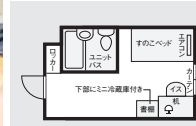

その他の費用

電気料金 / 基本料858円+使用料
通信設備料(Wi-Fi) / 基本料金3,960円
食料料金 / 朝食385円・夕食715円
(食事別を選択の場合)

男女寮

ドーミー祖師ヶ谷大蔵

新宿駅まで乗り換えなし約20分

生活に必要なものが全て揃ったプライベート空間で学業に専念！

物件概要

住 所 / 東京都世田谷区砩3-34-25
交 通 / 小田急小田原線「祖師ヶ谷大蔵」駅
徒歩約10分
建 物 / 鉄筋コンクリート造3階建
居 室 / 個室1洋室11.75㎡
定員143名