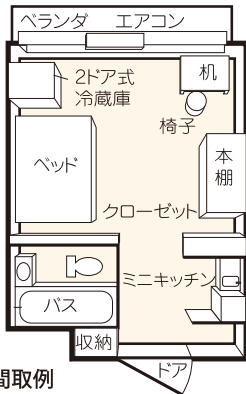

家具家電付の個室

新生活に必要な家具家電が既にお部屋に備わっていますので、入館されたその日から快適な生活が送れます。

会館責任者常駐の安心