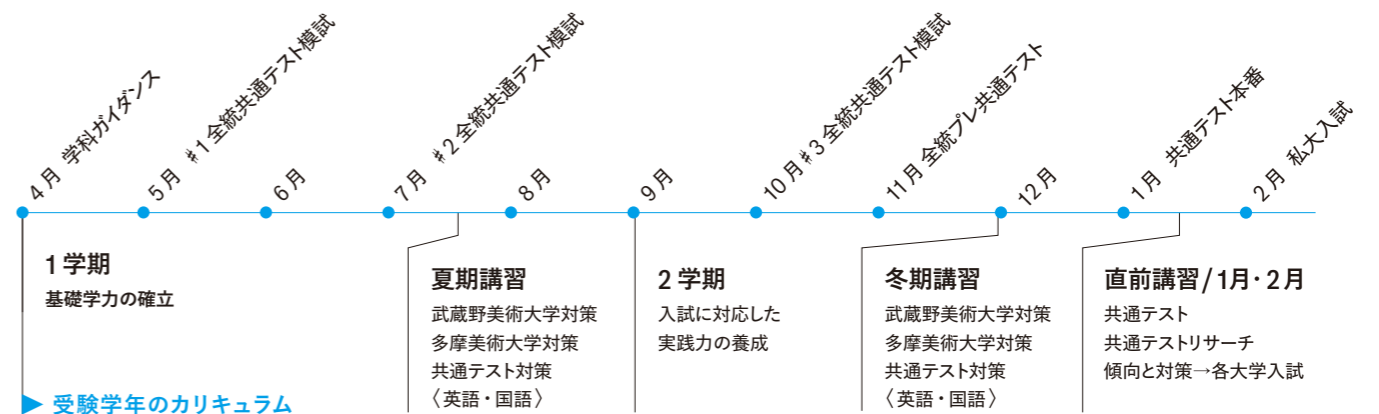

指導スタッフ

講師一覧 P.80

えんどう あつこ (英語) 高屋敷 直広 (英語)

鹿子島 康二 (国語) 中雄 一郎 (国語)

美大 学科

本科 [高卒生対象]

実技では合格点をとったのに、学科で…そんな悔いの残らない受験にするために美大入試に必須の英語・国語の授業を、それぞれ週2回行います。学科対策のカギは、実技の空いた時間を最大限効率的に活用すること。本科コースでは、入試頻出事項に的を絞って、合格に必要な実力を短時間で確実に習得できる授業を展開します。基礎力の養成から応用力の習得まで、無理なく無駄なく学習していきます。

専科 [高3生対象]

目標への最短距離土日集中学科で志望大学合格を確実に土曜・週1回の英語・国語集中専科コースです。全21回(1・2・3学期)の授業で、美大の入試に対応できる学力の強化をめざします。高校の英語・国語の授業とうまくコラボレーションさせ、効果を倍増させることも大事です。

(受講パターンの例)

月	火	水	木	金	土	日
午前	実技	実技	実技	実技	実技	
午後						
夜間	英語	国語	英語	国語		