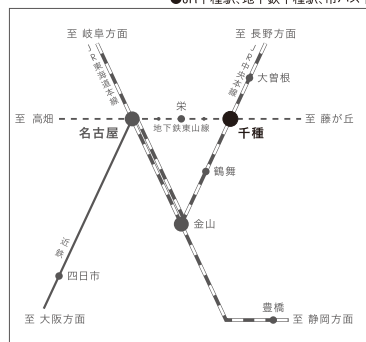

●JR千種駅、地下鉄千種駅、市バス千種駅前より徒歩2分

KJ ART
KAWAIJUKU
ART INSTITUTE
NAGOYA
2012