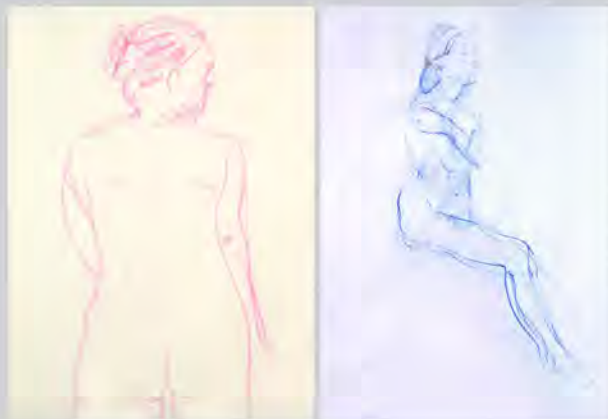

NAF 2017 河合塾美術研究所 社会人教室

人物クロッキーゼミ

人物クロッキーは人体をモチーフにさまざまなポーズを通して人体の変化（動勢）を瞬間的に捉え、線のリズムや躍動感を五感で感じることを目的に行います。

貴重な機会ですので、興味のある方はぜひご参加ください。
初心者の方でもお気軽にお申し込みください。

【日程および受講時間】

① 6/1 (木) 講師・矢澤 ② 6/12 (月) 講師・矢澤

モデルは裸婦1名です。

各回 10:30~12:30 20分ポーズ・10分休憩を基本とします。

最後に作品を集めて、簡単な全体講評会を実施します。

【講師プロフィール】

矢澤 七奈

2003 愛知県立芸術大学大学院 油画・版画専攻修了

2012 460人展 (市民ギャラリー矢田/名古屋)
個展 (YEBISU ART LABO /名古屋)

2016 個展 (ギャラリー東京ユマニテ bis・東京)

【定員】