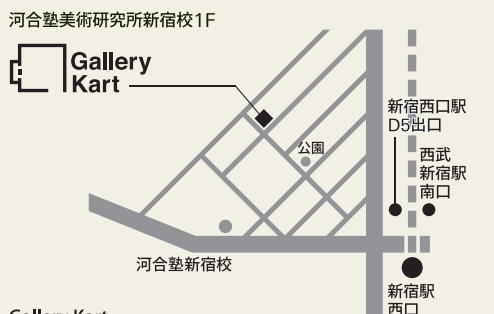

本展では、活動7年間で手掛けた数々の作品展示をはじめ、トークイベントを通して、趣味や興味で描くイラストレーションが、ビジネスとして展開していくきっかけや過程を紹介します。さらに、河合塾美術研究所とおかださんとのコラボレーションキャラクター「かわい^{びんびん}研研」と「かわい^{みみ}美美」ちゃんが、手描きの最新作と共に登場します。

マスメディアでは伝わらない“おかだ萌萌”の息づかいと新たな世界観を、ぜひこの機会にご高覧ください。

おかだ萌萌 | okada momo | イラストレーター／アーティスト

1985年東京生まれ。日本大学芸術学部デザイン学科卒業。

2008年よりイラストレーターとして活動を開始。人や動物、架空のいきものを黒線・ベタ塗りて描く。楕円形のまっくらな目が特徴。オリジナルイラストでのグッズ展開や有名キャラクターとのコラボレーション、テレビ番組のキャラクターデザインなどを手がける。代表作として、ミッキー＆フレンズ『Laugh Sketch (ラフスケッチ)』(2011)、『Laugh Sketch キン肉マン』(2013)、『ママモコモてれび』(2012)など。近年では手描き・手作りの作品にも力を入れ、2014年に初の個展「あの子もこの子もくろ目がち」を開催。イラストだけでなく立体作品やぬいぐるみまで、制作の幅を広げている。

アーティストトーク：「好きとお仕事」
日時：5月16日(土) 18:00～
会場：Gallery Kart / 入場無料 / 申込不要

Gallery Kart
〒160-0023
東京都新宿区西新宿7-14-5 河合塾美術研究所新宿校1階
☎0120-327-414(河合塾美術研究所新宿校)
<http://art.kawai-juku.ac.jp/>

- JR・小田急線・京王線・東京メトロ丸ノ内線・都営新宿線 新宿駅下車 西口徒歩5分
- 都営大江戸線 新宿西口駅下車 D5出口徒歩2分
- 西武新宿線 西武新宿駅下車 南口徒歩3分