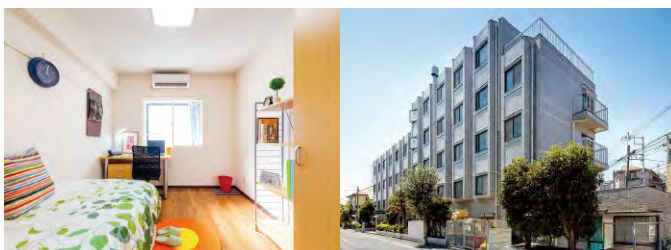

Dormitory

学生会館・宿舎のご案内

東仁学生会館 Residence Tower 東伏見 (男子●女子● 東伏見駅より徒歩1分)

共立メンテナンス学生会館 ドーミー西荻窪 (女子● 西荻窪駅より徒歩9分)

東仁学生会館 Residence さくら (女子● 花小金井駅より徒歩1分)

東仁学生会館 Square 東伏見L (女子● 東伏見駅より徒歩6分)

共立メンテナンス学生会館 ドーミー国分寺 (男子● 国分寺駅より徒歩12分)

共立メンテナンス学生会館 ドーミー西新宿
(男子●女子● 河合塾美術研究所より徒歩12分)

河合塾美術研究所がご案内できる各種学生会館では、セキュリティや食事の提供をはじめ、みなさんが安心して受験に集中できる環境を提供しています。寮父・寮母が常駐し、充実した設備で生活全般をサポート。はじめての一人暮らしでも、安心・快適に、受験に臨めます。

河合塾美術研究所では、実技や学科指導だけでなく、生活のアドバイスまで、一人ひとりを見つめ、夢の実現を応援します。東京での受験生活に関する疑問など、お気軽にご相談ください。